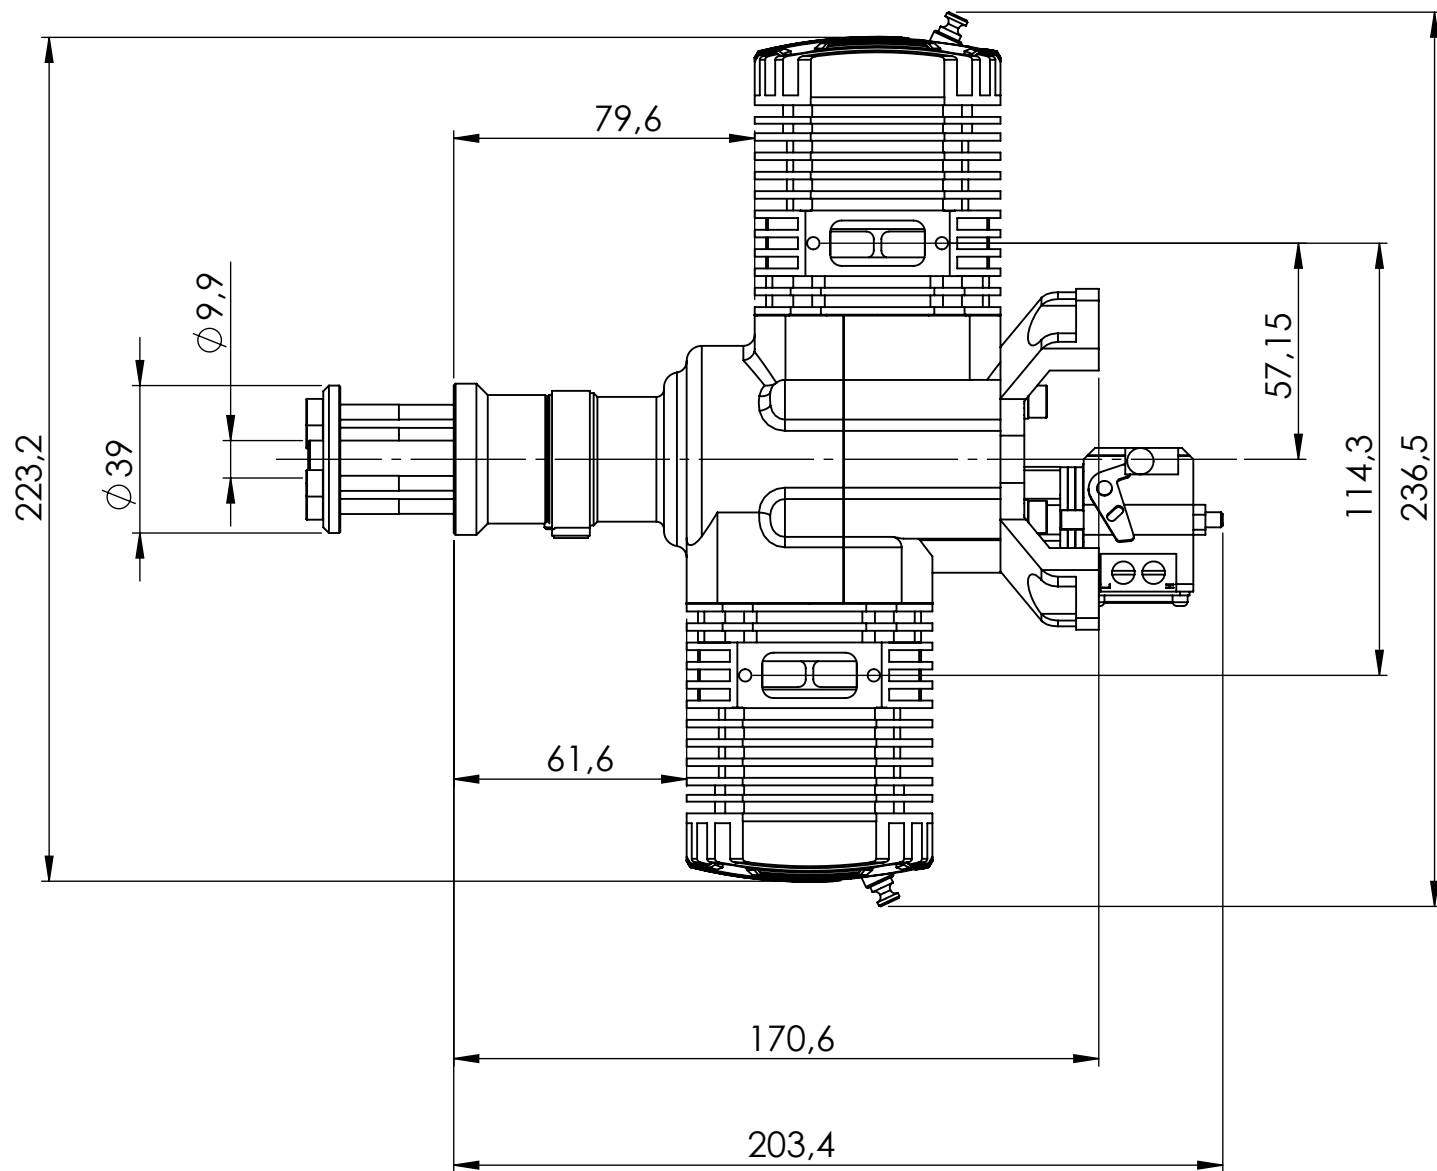

ROTO 70 V2 / 03-0502

FORMAT	SCALE
A4	1:2