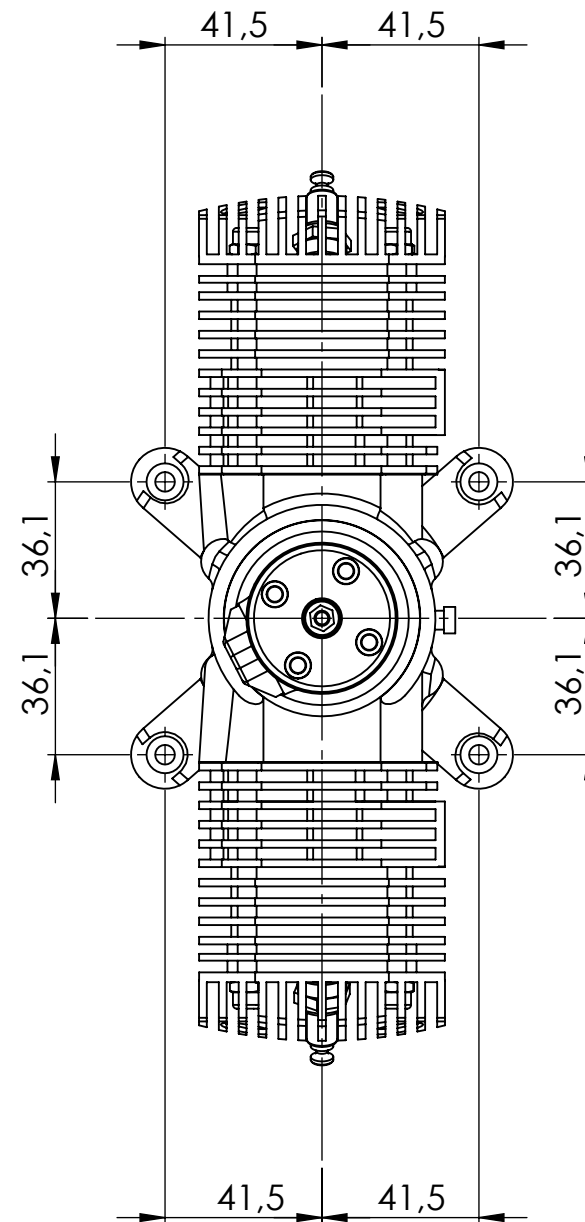

ROTO 70 V2 / 03-0502

FORMAT	SCALE
A4	1:2